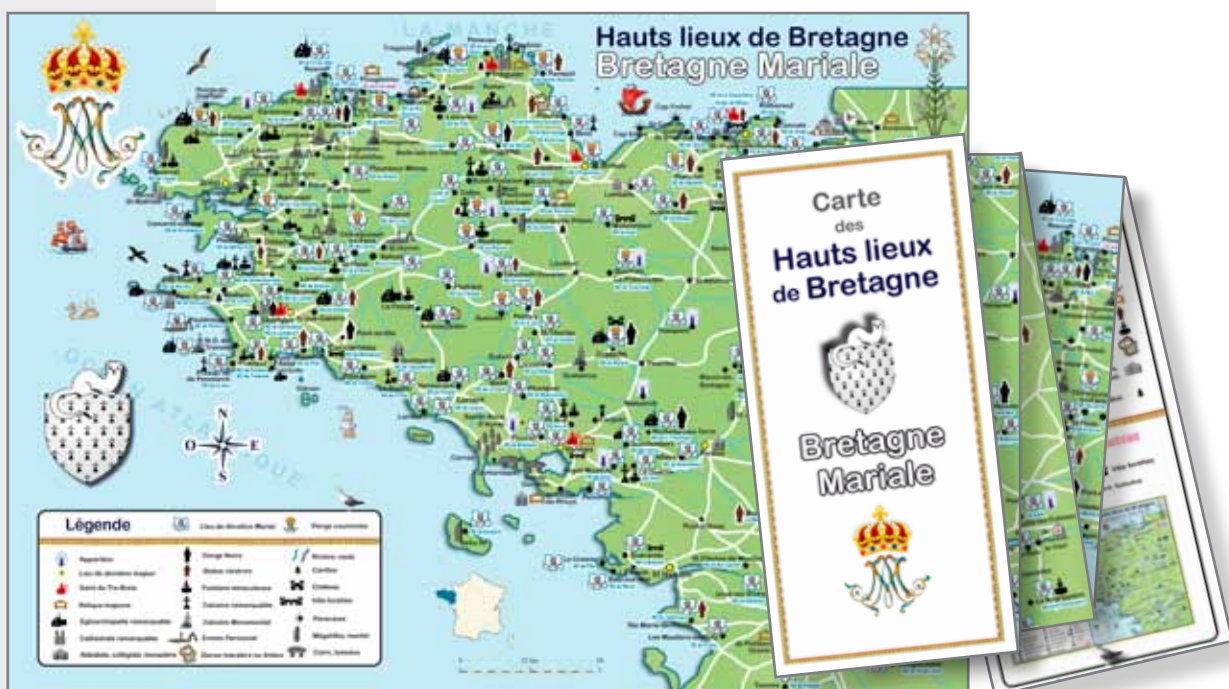

à la découverte
de ses racines
chrétiennes

Éditions St JUDE

1 rue des Amandiers, 66330 Cabestany, France
Tél 06 89 31 65 83 - Fax 08 97 10 77 90 - www.SJUDE.fr

Carte de la Bretagne Mariale et hauts-lieux de Bretagne

Recherche Mariale : Bernadette Bourbon

Tout ce que la Bretagne recèle de trésors à portée de main !

- Cent cinquante lieux recensent Apparitions, chapelles, statues vénérées, fontaines miraculeuses et autres lieux dédiés à **la Vierge** et à **sainte Anne**.
- Indication des lieux d'intérêt majeurs : Monuments, Villes fortifiées, Calvaires et Enclos, Mégalithes, Panoramas, Pardons, Tro Breiz, Reliques exceptionnelles...
- Au dos, calendrier des Pardons et liste alphabétique des lieux d'intérêt majeur avec historique et intérêt culturel par lieu.

nouveauté 2019
Cartes et Posters

Sortie mai 2019

Carte A2 - 8 plis

Prix public 5 €

ISBN : 978-2-37272-187-5

Collection «la France Mariale». A Paraître :

- La Normandie Mariale
- L'île de France Mariale
- La Corse Mariale
- ...