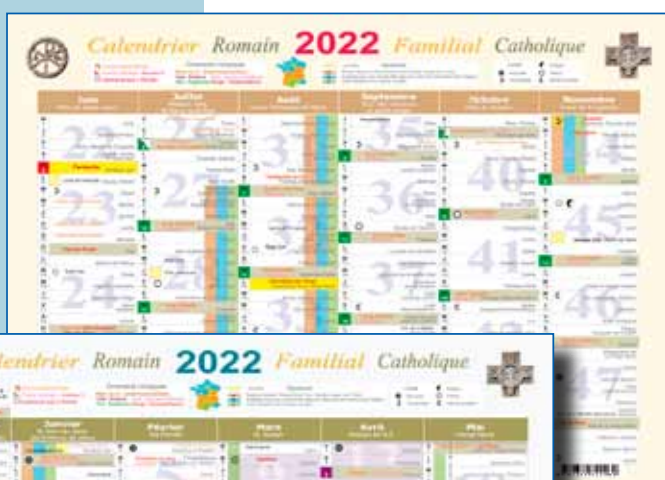

pour les formes ordinaire et extraordinaire !

nouveauté 2021
collection «spiritualité»

LITURGIQUE

- Année liturgique de décembre 2021 à novembre 2022
- Dédicace des mois, fêtes religieuses, temps de carême et dates des grandes apparitions mariales
- Sanctoral et fêtes de notre pays et de l'Église
- Temporal et couleurs liturgiques des dimanches pour les deux formes : ordinaire et extraordinaire
- Comput ecclésiastique

FAMILIAL

- Vacances scolaires et jours fériés
- Fêtes civiles françaises et fêtes majeures mondiales.
- Dates des changements d'heure, de saisons, solstices, équinoxes, phases lunaires et phénomènes astrologiques majeurs (*lune rousse, éclipses, saints de glace, larmes de st Laurent...*)

Pratique, il s'affiche au mur et permet la notation des RDV et événements familiaux.
Disponible en octobre 2021.

- Format classique
- Prix public **2,00 €**
- ISBN 978-2-37272-246-9

- Grand format (envoi plié)
- Prix public **3,50 €**
- ISBN 978-2-37272-247-6