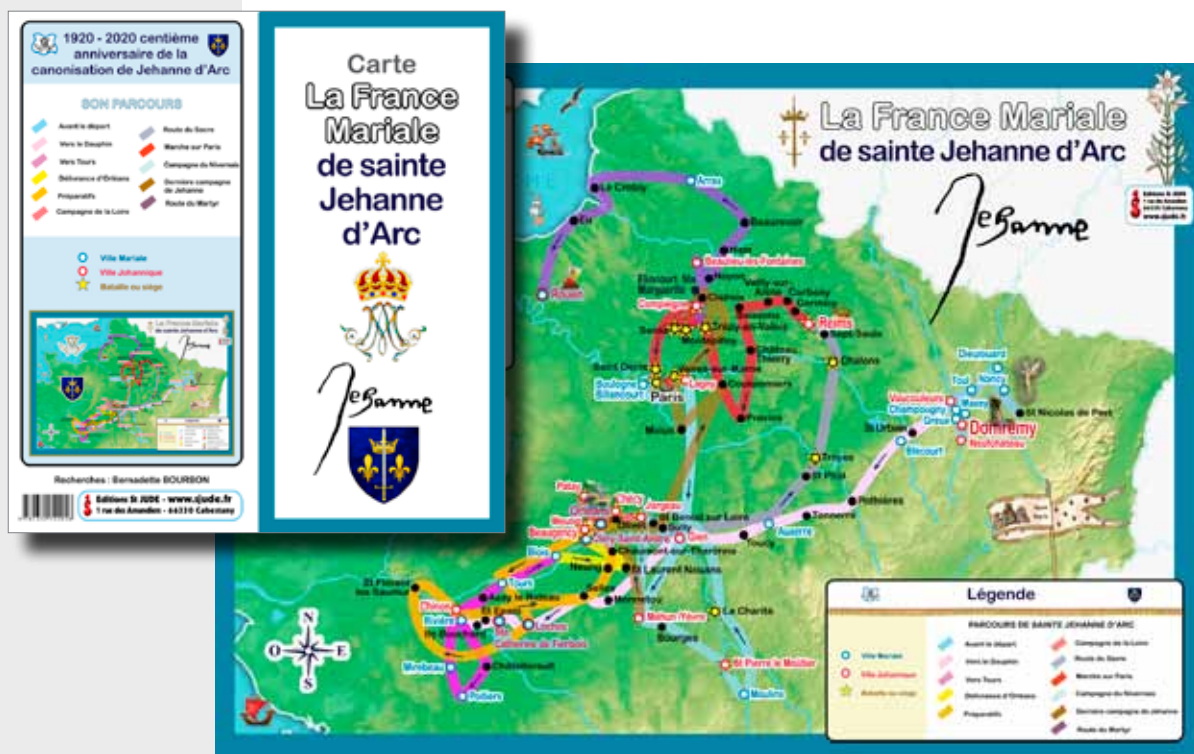

à la découverte
de ses racines
chrétiennes

Éditions St JUDE

1 rue des Amandiers, 66330 Cabestany, France
Tél 06 89 31 65 83 - Fax 08 97 10 77 90 - www.SJUDE.fr

Carte de la France Mariale de Jeanne d'Arc

Recherche Mariale : Bernadette Bourbon

à l'occasion du centième anniversaire de la canonisation de Jeanne d'Arc.

- Villes Mariales
- La Triple Donation
- Batailles
- Mai : le mois de Marie et de Jeanne
- Villes Johanniques
- Liste alphabétique / parcours chronologique

nouveauté 2020
Cartes et Posters

Sortie mai 2020
Carte A2 - 8 plis
Prix public 5 €
ISBN : 978-2-37272-205-6

Collection «la France Mariale» :

• La Bretagne Mariale